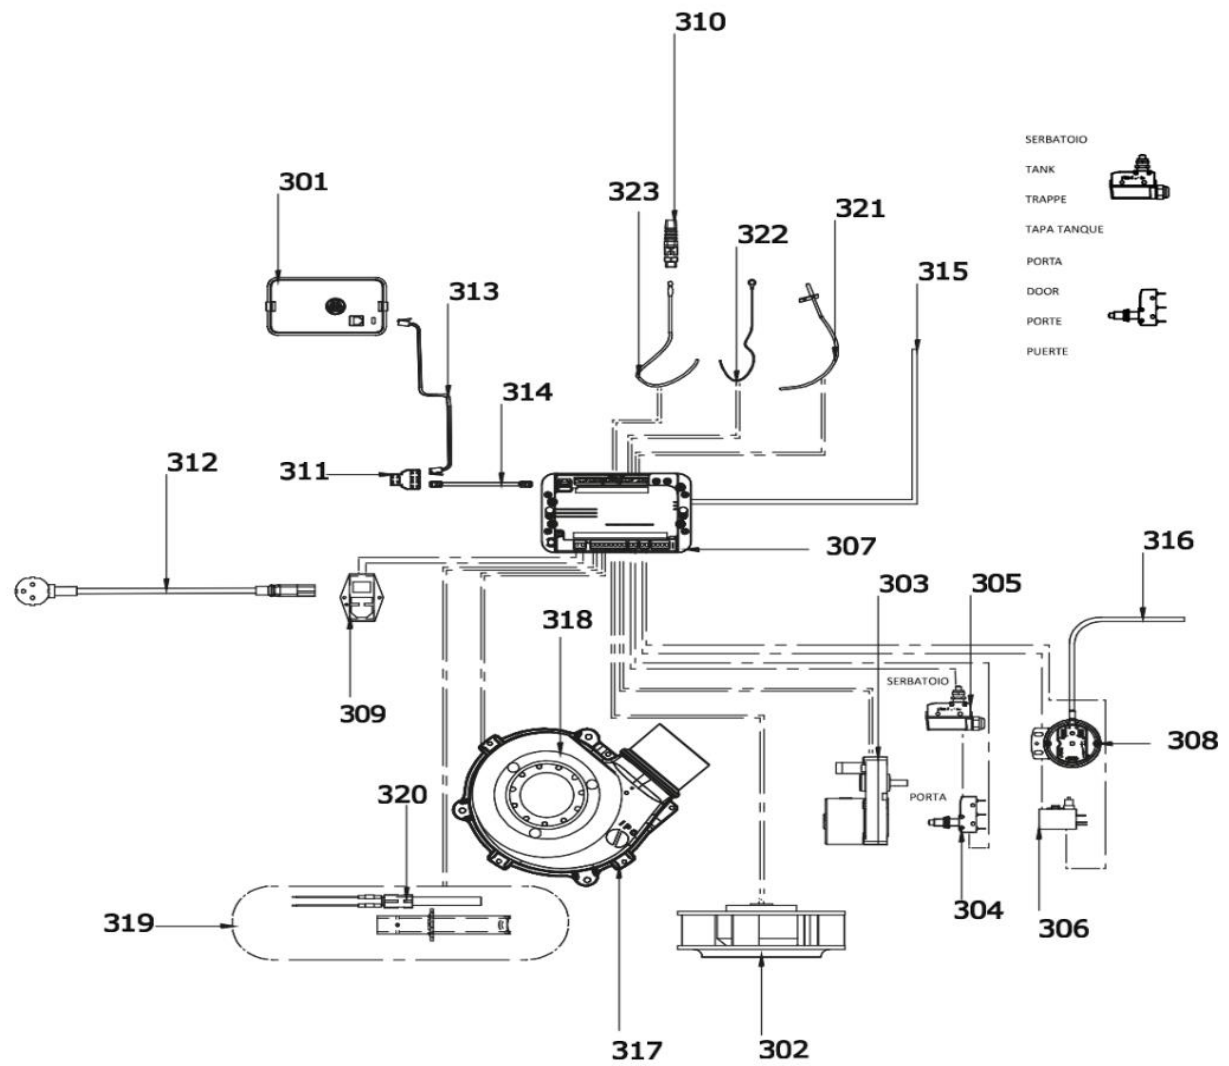

Nomenclature des pièces détachées / Exploded view

JØTUL PF 921S V2

- SERBATOIO
- TANK
- TRAPPE
- TAPA TANQUE
- PORTA
- DOOR
- PORTE
- PUERTE

Nomenclature des pièces détachées / Exploded view

JØTUL PF 921S V2

Nomenclature des pièces détachées / Exploded view

JØTUL PF 921S V2

311	895754760	ADATTATORE RJ126P6C 2F-1F	ADAPTER RJ126P6C 2F-1F	ADAPTATEUR RJ126P6C 2F-1F	ADAPTER RJ126P6C 2F-1F
312	895700900	CAVO ALIMENT.(002590021), CPL SERRACAV	POWER CABLE WITH PLUG	CABLAGE D'ALIMENTATION	KABELSATZ MIT STECKER
313	892606830	CABLAGGIO DATI	wiring "signal" (PLUG RJ11)	câblage "signal" (PLUG RJ11)	Verkabelung Meldekabel (PLUG RJ11)
314	892606832	CABLAGGIO CONN. SCHEDA -ADATTATORE A	wiring "signal" PLUG RJ12 (6P5C)	câblage "signal" PLUG RJ12 (6P5C)	Verkabelung Meldekabel PLUG RJ12 (6P5C)
316	895701080	TUBICINO PVC - D.I. 4 MM - 5 MT (PRESSOS	SILICON PIPE	TUYAU EN SILICONE	SILIKONSCHLAUCH
317	895736400	VENTILATORE FUMI STAGNO	SMOKE EXHAUST FAN (COMPLETE)	VENTILATEUR EXTRACTEUR DE FUMÉE (COM	ABGASVENTILATOR (KOMPLETT)
318	895755190	VENTILATORE FUMI IPC BLXMS000003	FAN	VENTILATEUR	GEBLÄSE
319	895745081	ASS.CANOTTO RESISTENZA CERAMICA V1	IGNITER WITH HOLDER V1	RESISTANCE AVEC SUPPORT V1	WIDERSTAND MIT HALTERUNG V1
320	895737720	RESISTENZA CERAMICA PSX-2-240-B	IGNITER	RESISTANCE	WIDERSTAND
321	895731390	SONDA FUMI	PROBE (TYPE K WITH HOLDER)	SONDE (TYPE K AVEC SUPPORT)	SONDE (TYPE K MIT HALTERUNG)
322	895726550	SONDA PELLET	probe (with hole)	SONDE PELLET (AVEC TROU)	Sonde (mit Loch)
323	895727180	SONDA AMBIENTE	PROBE (NTC10KOHM)	SONDE (NTC10KOHM)	SONDE (NTC10KOHM)